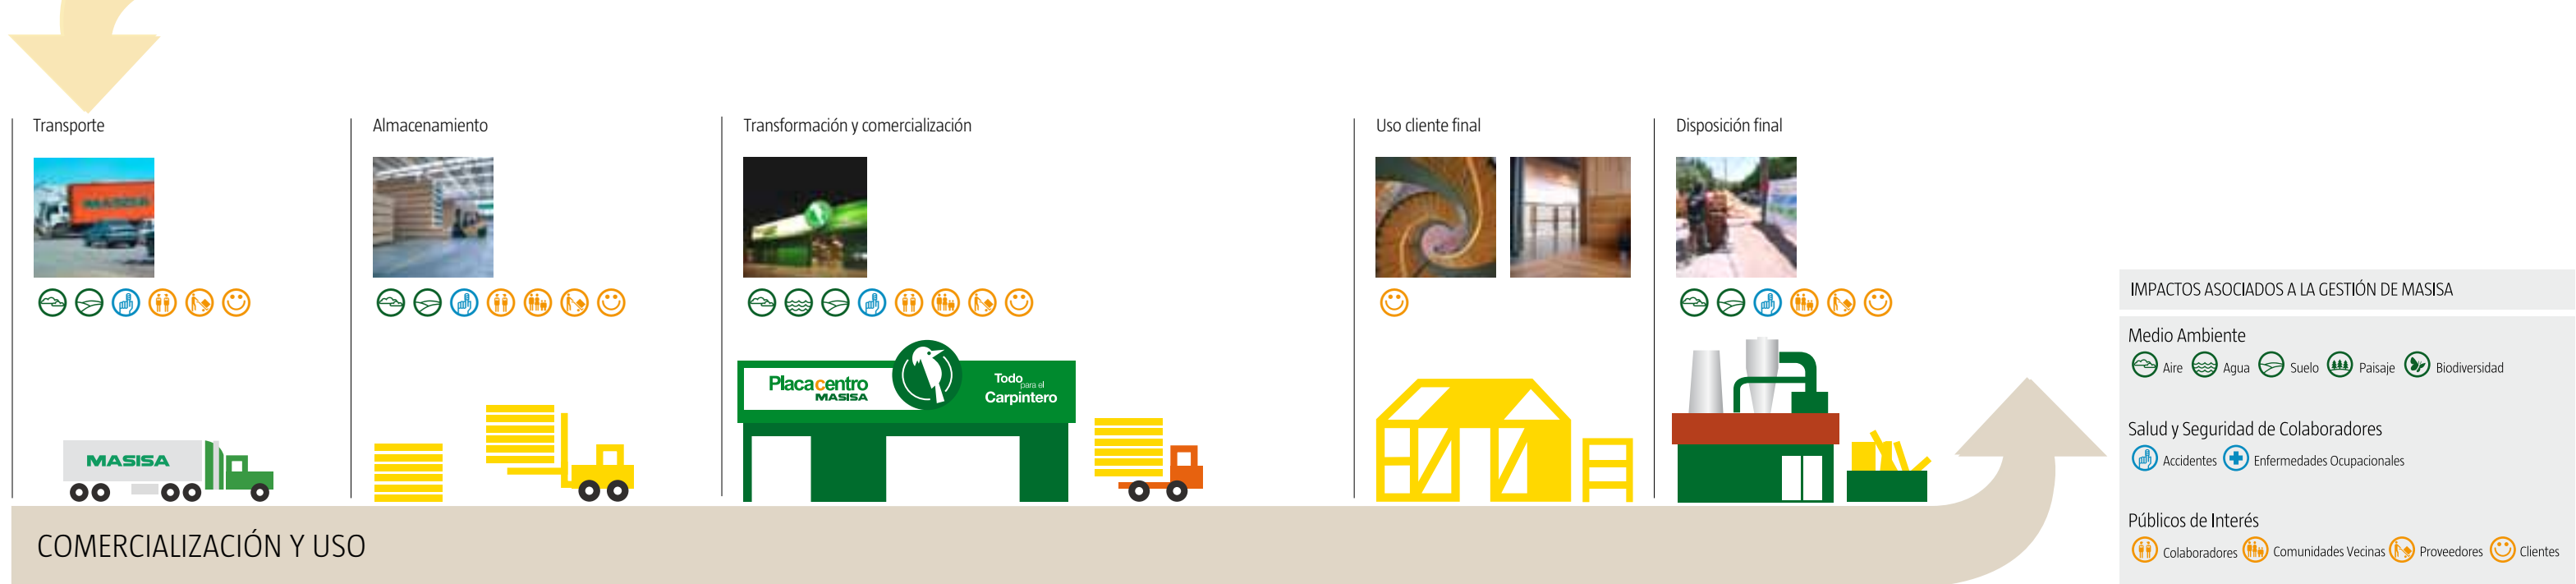

TEMAS RELEVANTES EN LA GESTIÓN SOCIAL Y AMBIENTAL EN LA CADENA DE VALOR DE MASISA

IMPACTOS ASOCIADOS A LA GESTIÓN DE MASISA

Medio Ambiente

- Aire
- Agua
- Suelo
- Paisaje
- Biodiversidad

Salud y Seguridad de Colaboradores

- Accidentes
- Enfermedades Ocupacionales

Públicos de Interés

- Colaboradores
- Comunidades Vecinas
- Proveedores
- Clientes